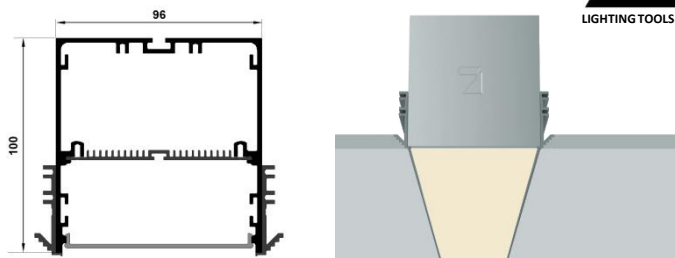

## ТЕХНИЧЕСКИЕ ХАРАКТЕРИСТИКИ

Тип	встраиваемый без рамки
Размеры	96 x 100 L 600 мм
Ширина световой части	90 мм
Источник света	LED
Степень защиты	IP40
Световой поток	2300лм / 2500лм
Цветовая температура	3000K / 4000K
Потребляемая мощность	30Вт