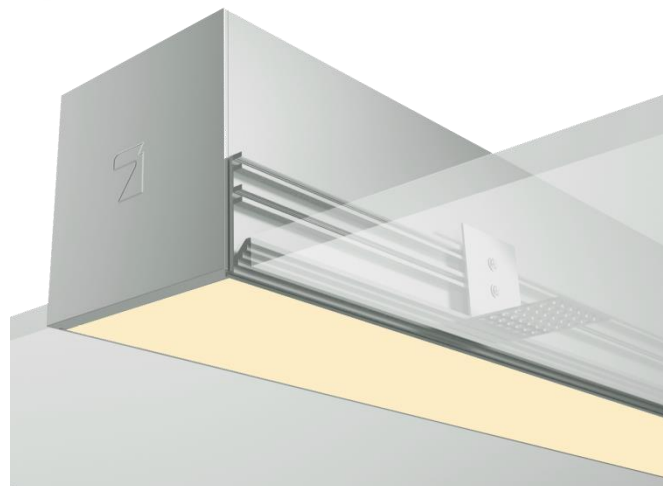

ТЕХНИЧЕСКИЕ ХАРАКТЕРИСТИКИ

Тип	встраиваемый без рамки
Размеры	96 x 100 L 600 мм
Ширина световой части	90 мм
Источник света	LED
Степень защиты	IP40
Световой поток	2300лм / 2500лм
Цветовая температура	3000K / 4000K
Потребляемая мощность	30Вт

Размещение источника питания в корпусе

ГАРАНТИЯ

гарантия 3 года с даты продажи